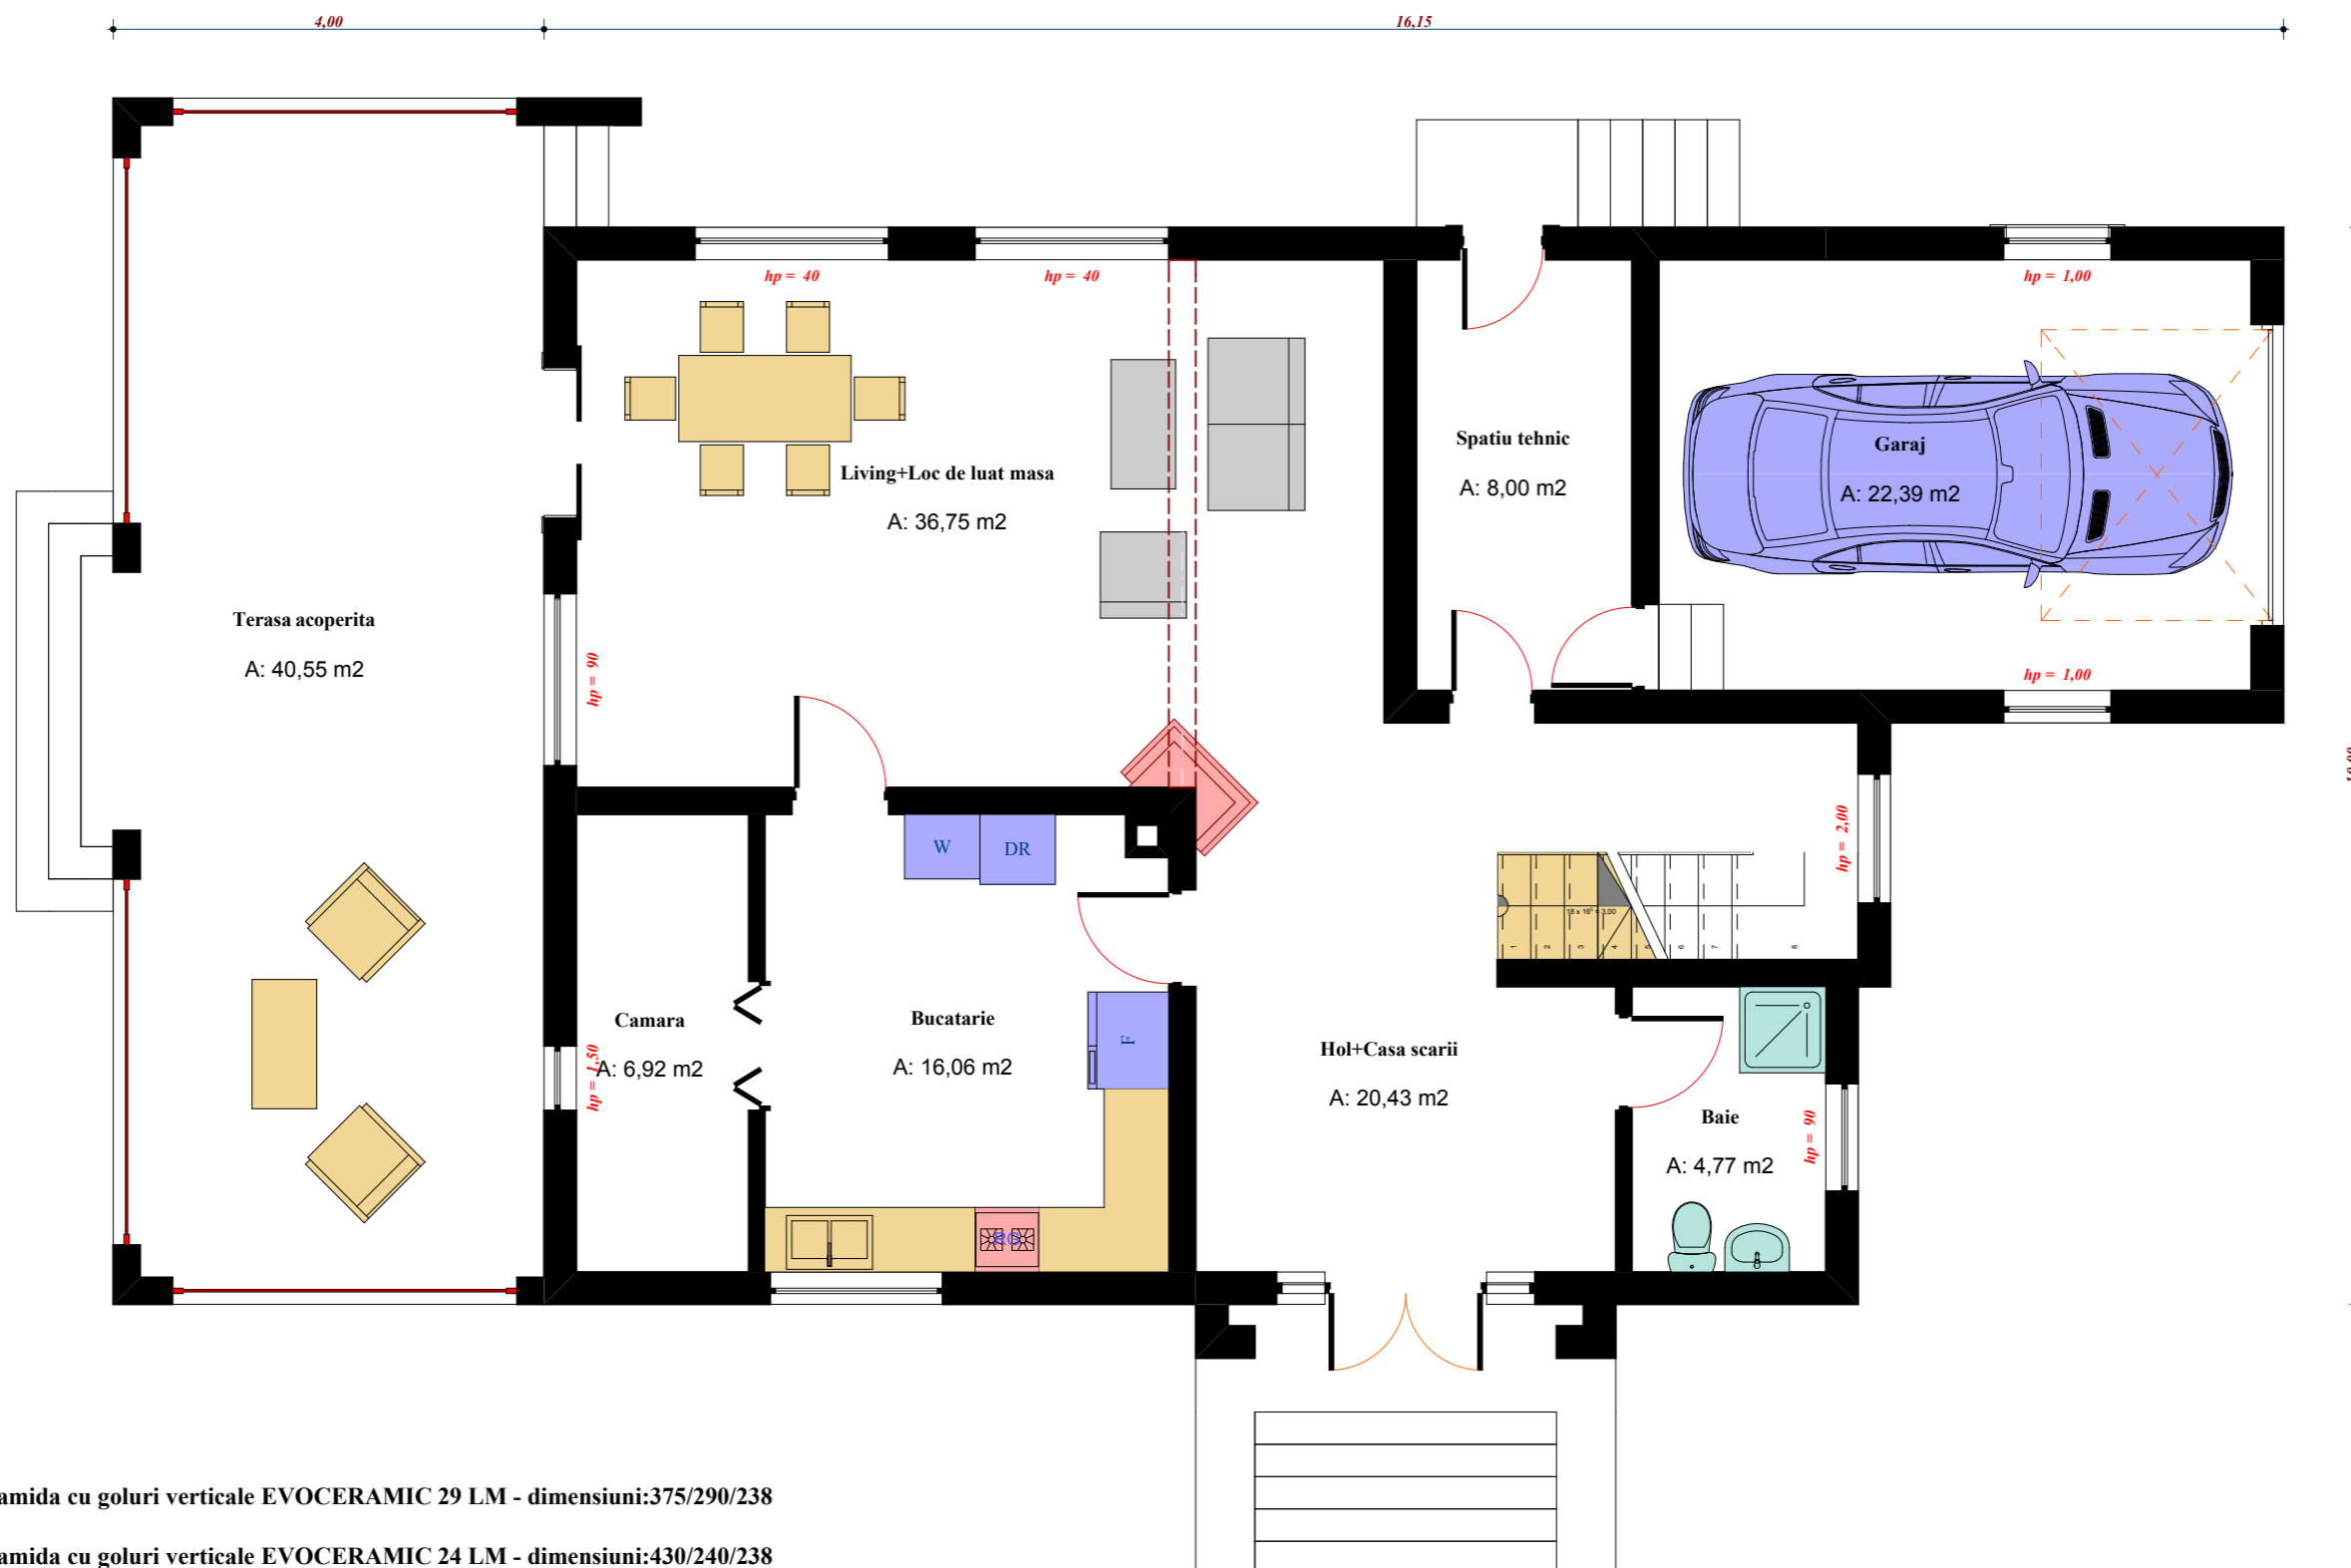

PLAN PARTER
-casa P+E - com.SACALASENI jud.MARAMURES

LEGENDA:

- Zidarie de caramida cu goluri verticale EVOCERAMIC 29 LM - dimensiuni:375/290/238
- Zidarie de caramida cu goluri verticale EVOCERAMIC 24 LM - dimensiuni:430/240/238
- Zid compartimentare din Zidarie de caramida cu goluri verticale EVOCERAMIC 12 NF - dimensiuni: 460/120/238

S construit parter = 140,90 mp
S desfasurata = 263,73 mp